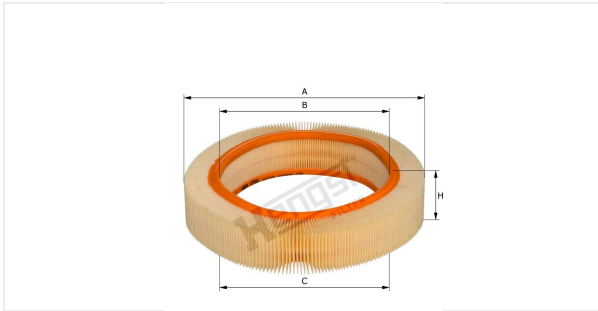

E700L

Hengst EDP

10808310000

EAN

4030776077032

mm

A	335.00
B	237.00
C	
D	
E	
F	
G	
H	69.00