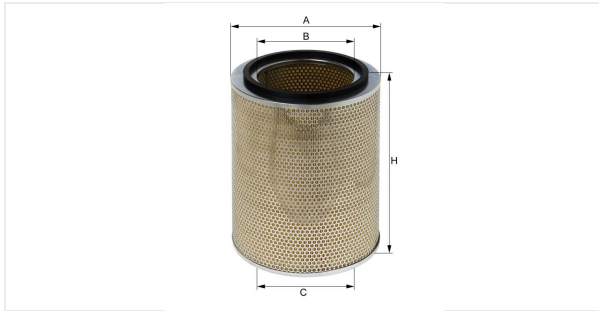

E655L

Hengst EDP

11120310000

EAN

4030776079494

**mm**

A	308.00
B	195.00
C	17.00
D	
E	
F	
G	
H	397.00