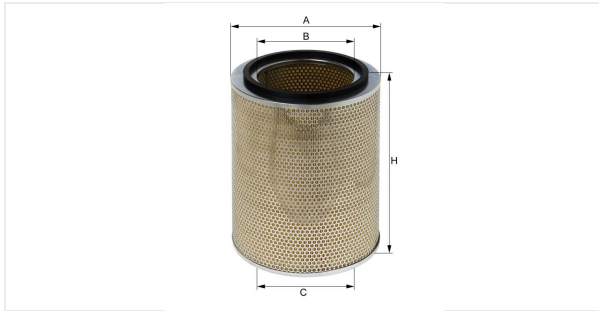

E655L

Hengst EDP

11120310000

EAN

4030776079494

mm

A	308.00
B	195.00
C	17.00
D	
E	
F	
G	
H	397.00