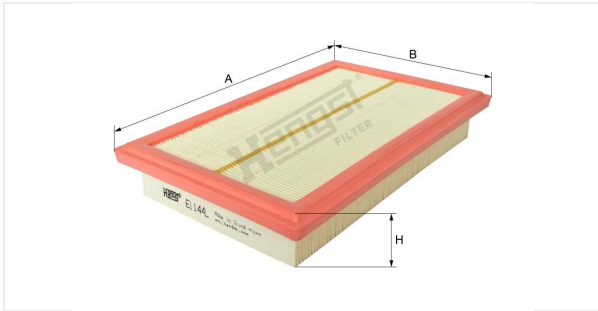

E1144L

Hengst EDP

11264310000

EAN

6970574765084

mm

A	276.00
B	177.00
C	
D	
E	
F	
G	
H	44.00