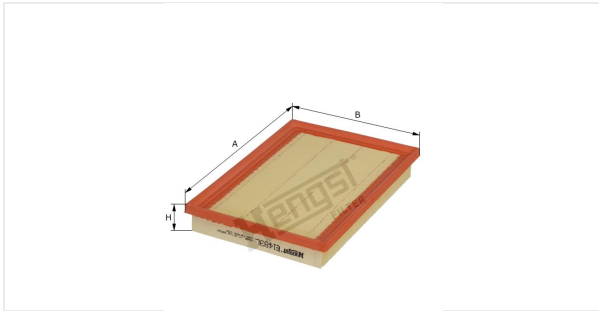

E1483L

Hengst EDP

11474310000

EAN

4030776083453

mm

| | |
|---|--------|
| A | 268.00 |
| B | 180.00 |
| C | |
| D | |
| E | |
| F | |
| G | |
| H | 36.00 |