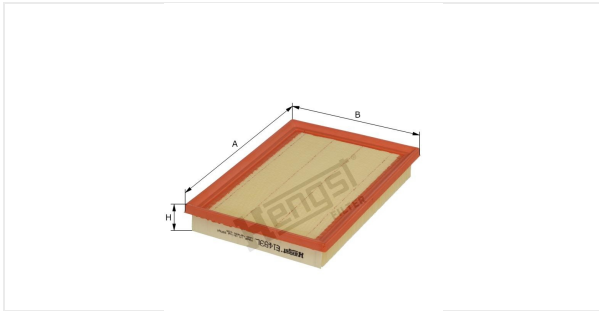

E1483L

Hengst EDP

11474310000

EAN

4030776083453

mm

A	268.00
B	180.00
C	
D	
E	
F	
G	
H	36.00