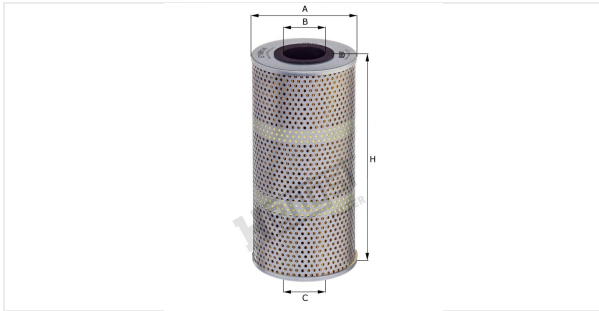

EY881H D390

Hengst EDP

1254110000

EAN

4030776060393

**mm**

A	110.00
B	44.00
C	44.00
D	
E	
F	
G	
H	230.00