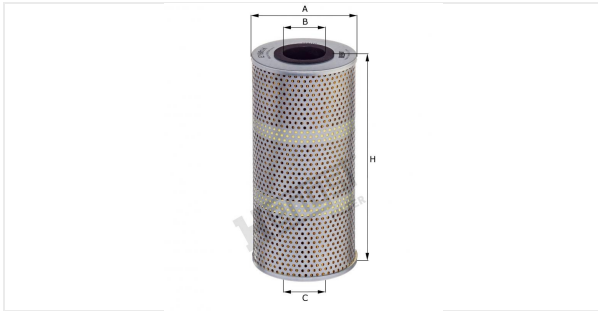

EY881H D390

Hengst EDP

1254110000

EAN

4030776060393

**mm**

A	110.00
B	44.00
C	44.00
D	
E	
F	
G	
H	230.00