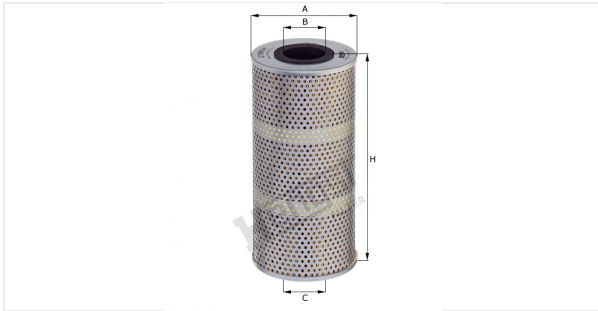

EY881H D390

Hengst EDP

1254110000

EAN

4030776060393

mm

A	110.00
B	44.00
C	44.00
D	
E	
F	
G	
H	230.00