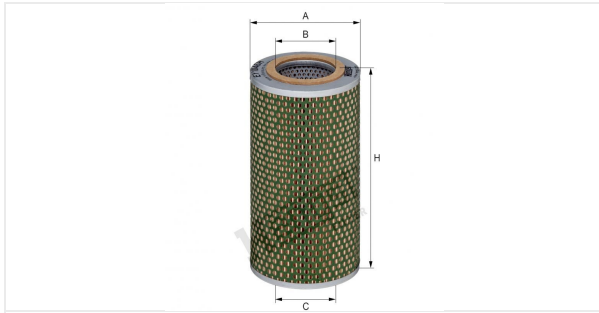

EY1046H D600

Hengst EDP

1531110000

EAN

4030776064933

**mm**

A	92.00
B	49.00
C	49.00
D	
E	
F	
G	
H	180.00