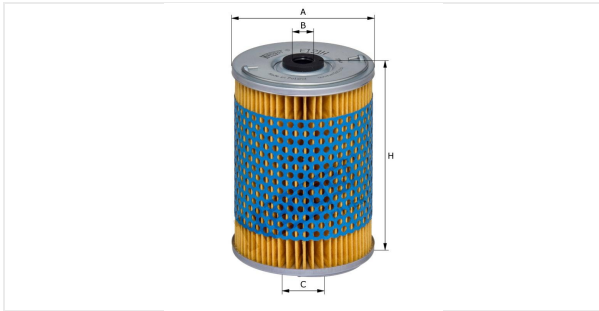

E121H D01

Hengst EDP

1761110000

EAN

4030776075892

**mm**

A	83.00
B	12.00
C	24.00
D	
E	
F	
G	
H	121.00