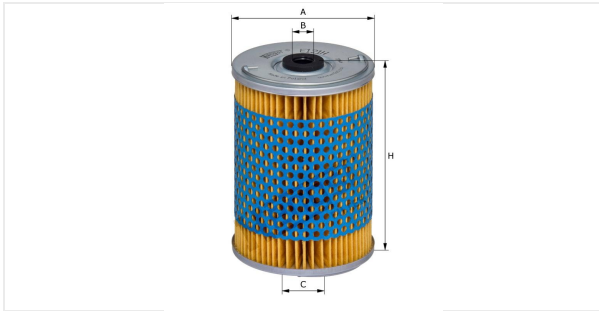

E121H D01

Hengst EDP

1761110000

EAN

4030776075892

mm

A	83.00
B	12.00
C	24.00
D	
E	
F	
G	
H	121.00