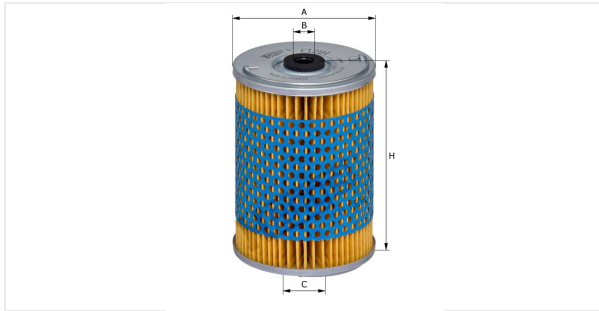

E121H D01

Hengst EDP

1761110000

EAN

4030776075892

mm

A	83.00
B	12.00
C	24.00
D	
E	
F	
G	
H	121.00