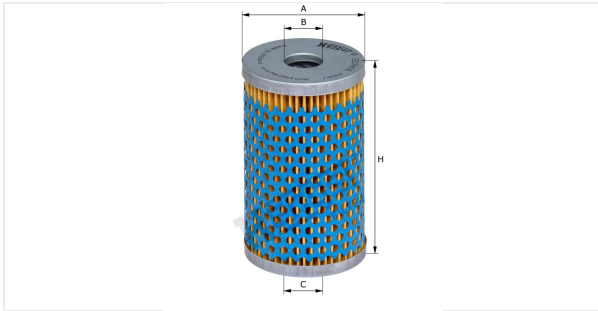

E10H01

Hengst EDP

1775110000

EAN

4030776075960

mm

A	58.00
B	18.00
C	18.00
D	
E	
F	
G	
H	100.00