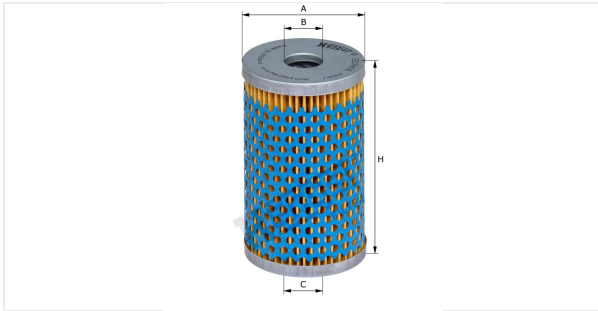

E10H01

Hengst EDP

1775110000

EAN

4030776075960

**mm**

A	58.00
B	18.00
C	18.00
D	
E	
F	
G	
H	100.00