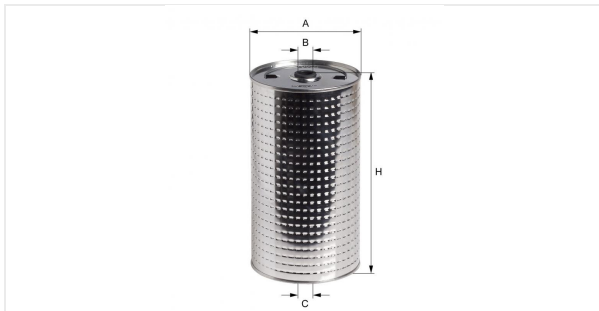

E20N

Hengst EDP

1845110000

EAN

4030776078879

mm

A	110.00
B	14.00
C	14.00
D	
E	
F	
G	
H	202.00