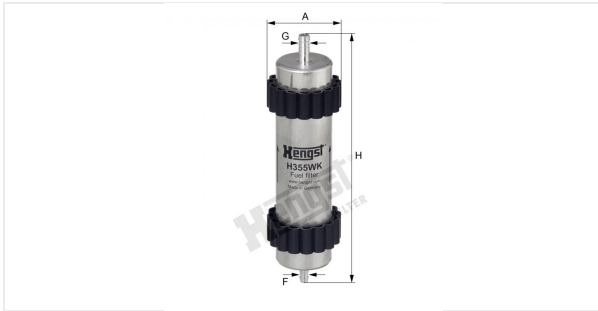

H355WK

Hengst EDP

187020000

EAN

4030776026894

mm

A	71.00
B	
C	
D	
E	
F	9.00
G	11.00
H	249.00