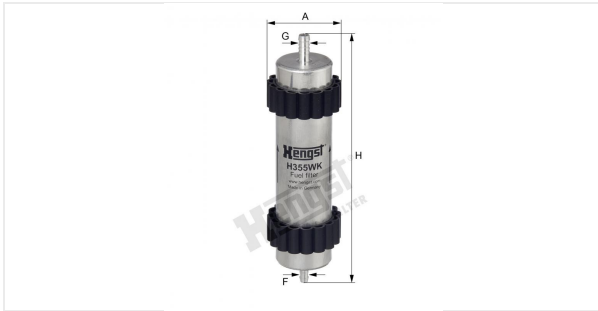

H355WK

Hengst EDP

187020000

EAN

4030776026894

**mm**

A	71.00
B	
C	
D	
E	
F	9.00
G	11.00
H	249.00