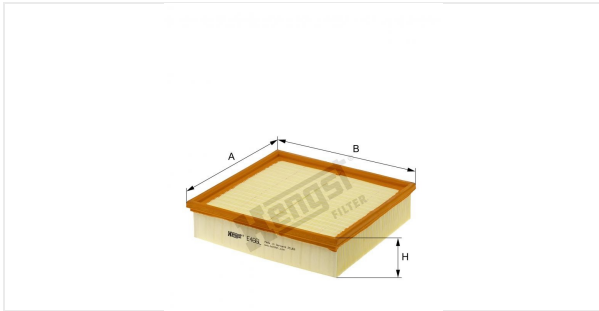

E466L

Hengst EDP

1885310000

EAN

4030776007954

mm

A	244.00
B	262.00
C	
D	
E	
F	
G	
H	58.00