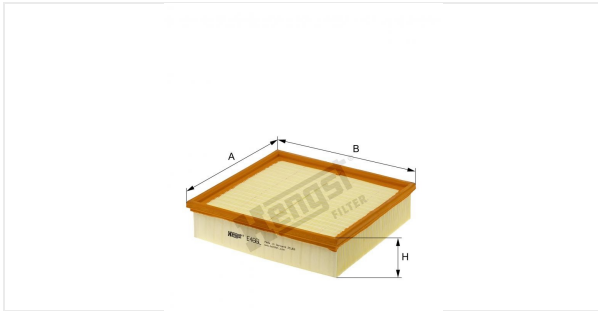

E466L

Hengst EDP

1885310000

EAN

4030776007954

mm

A	244.00
B	262.00
C	
D	
E	
F	
G	
H	58.00