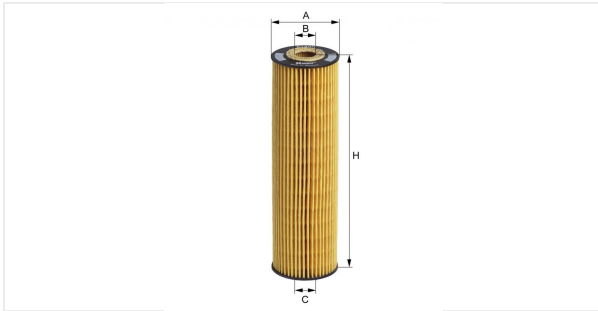

E150H D26

Hengst EDP

20130000

EAN

4030776000665

mm

A	62.00
B	21.00
C	21.00
D	
E	
F	
G	
H	211.00