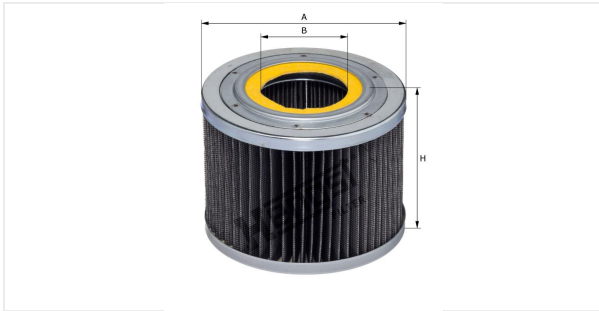

EY1189H

Hengst EDP

2088110000

EAN

4030776087871

**mm**

|   |        |
|---|--------|
| A | 127.00 |
| B | 54.00  |
| C |        |
| D |        |
| E |        |
| F |        |
| G |        |
| H | 99.00  |