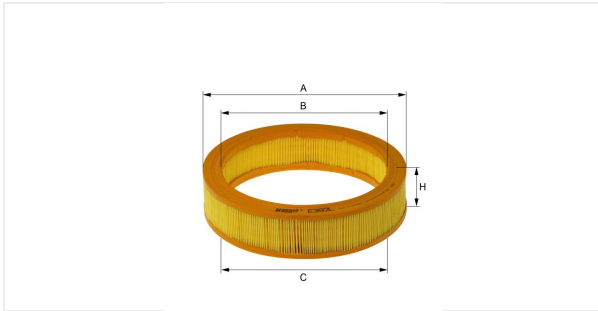

E392L

Hengst EDP

2146310000

EAN

4030776007923

**mm**

A	296.00
B	240.00
C	240.00
D	
E	
F	
G	
H	72.00