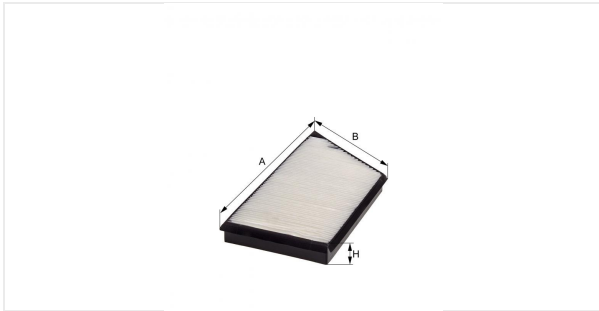

E971LI

Hengst EDP

2147310000

EAN

4030776007824

mm

A	340.00
B	165.00
C	
D	
E	
F	
G	
H	31.00