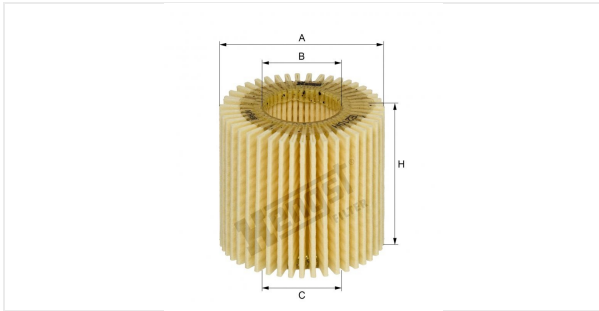

E210H D228

Hengst EDP

2171130000

EAN

4030776025354

mm

A	61.00
B	29.00
C	29.00
D	
E	
F	
G	
H	56.00