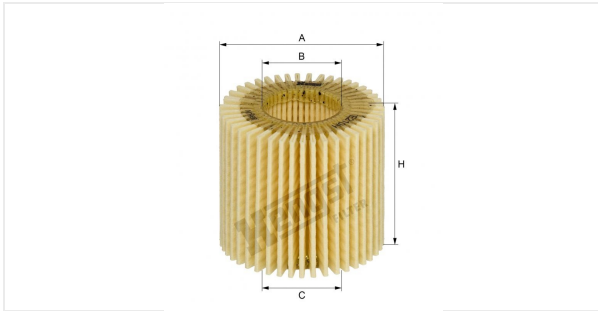

E210H D228

Hengst EDP

2171130000

EAN

4030776025354

mm

A	61.00
B	29.00
C	29.00
D	
E	
F	
G	
H	56.00