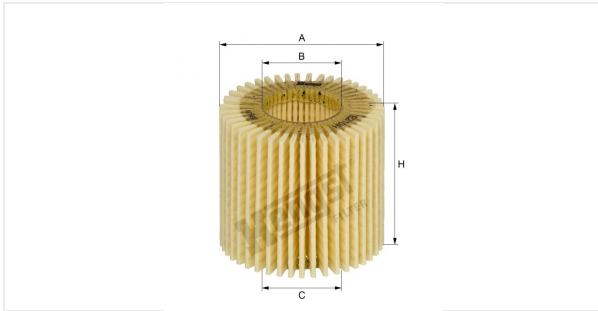

E210H D228

Hengst EDP

2171130000

EAN

4030776025354

**mm**

A	61.00
B	29.00
C	29.00
D	
E	
F	
G	
H	56.00