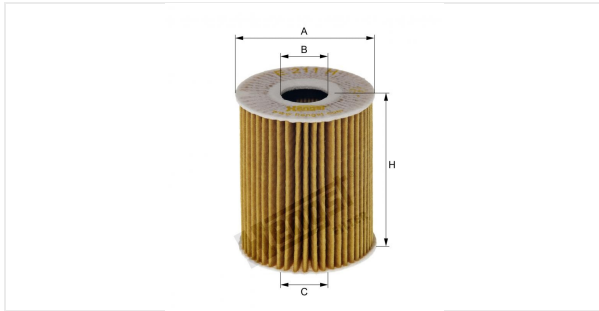

E211H D229

Hengst EDP

2172130000

EAN

4030776025217

mm

A	65.00
B	25.00
C	21.00
D	
E	
F	
G	
H	76.00