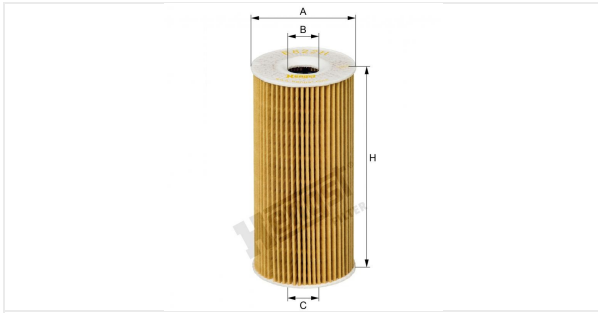

E822H D255

Hengst EDP

2371130000

EAN

4030776026528

mm

A	65.00
B	20.00
C	20.00
D	
E	
F	
G	
H	131.00