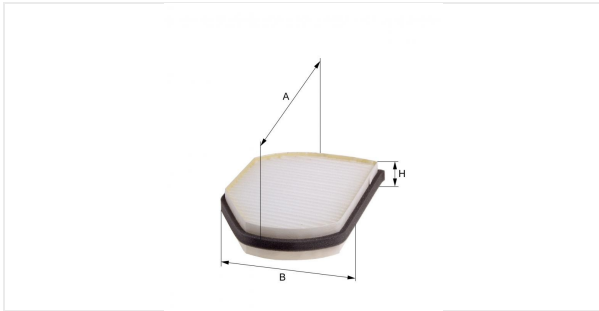

E914LI01

Hengst EDP

2374310000

EAN

4030776008401

mm

A	263.00
B	206.00
C	
D	
E	
F	
G	
H	54.00