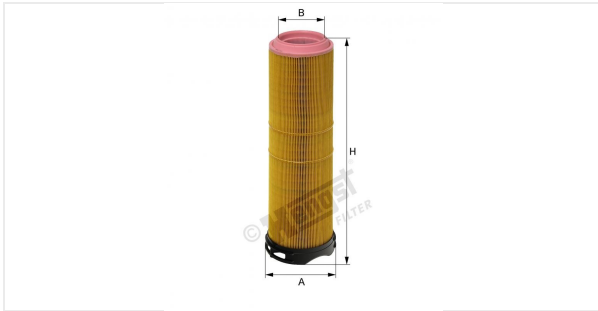

E544L

Hengst EDP

3100310000

EAN

4030776010114

**mm**

A	118.00
B	81.00
C	
D	
E	
F	
G	
H	433.00