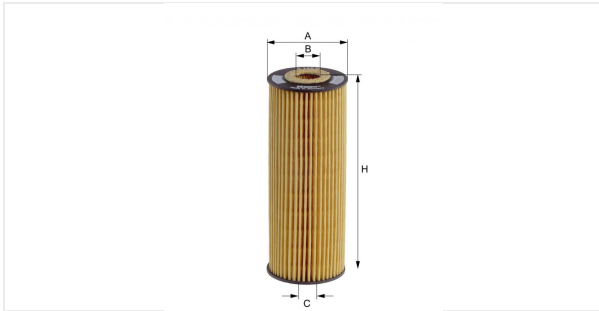

E142H D21

Hengst EDP

3130000

EAN

4030776000658

mm

A	62.00
B	21.00
C	22.00
D	
E	
F	
G	
H	159.00