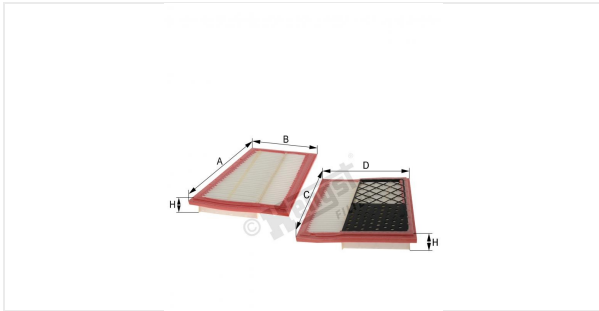

E627L

Hengst EDP

3492310000

EAN

4030776013283

mm

A	274.00
B	144.00
C	250.00
D	175.00
E	
F	
G	
H	36.00