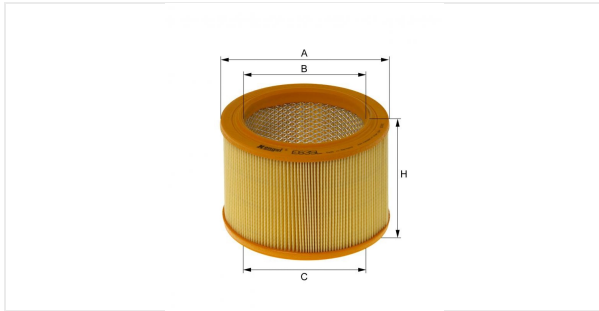

E635L

Hengst EDP

3528310000

EAN

4030776014280

mm

A	168.00
B	120.00
C	120.00
D	
E	
F	
G	
H	124.00