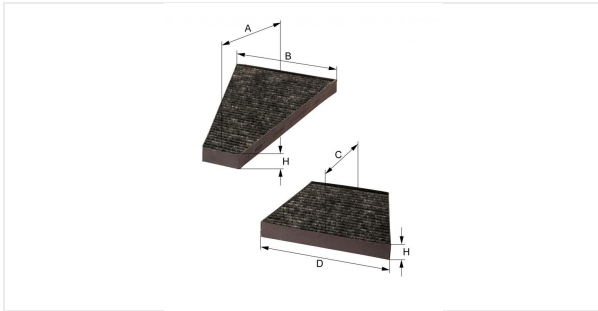

E1935LC

Hengst EDP

3570310000

EAN

4030776013467

mm

| | |
|---|--------|
| A | 345.00 |
| B | 221.00 |
| C | 172.00 |
| D | 221.00 |
| E | |
| F | |
| G | |
| H | 30.00 |