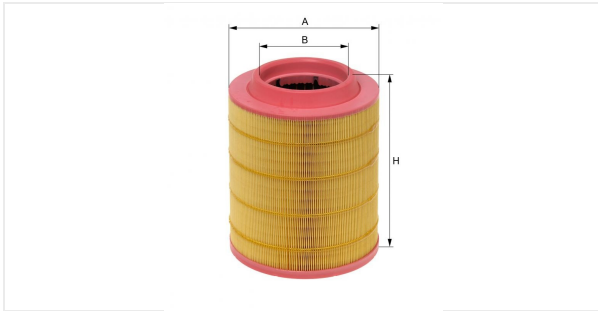

E661L

Hengst EDP

3677310000

EAN

4030776014068

mm

A	227.00
B	130.00
C	
D	
E	
F	
G	
H	305.00