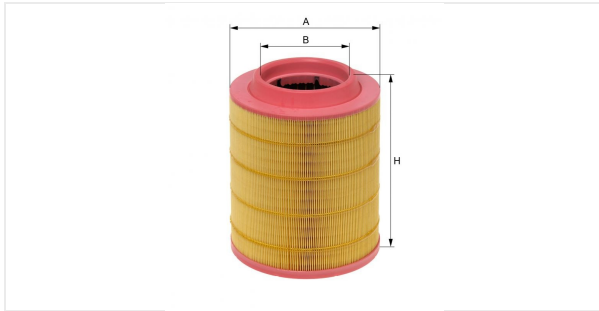

E661L

Hengst EDP

3677310000

EAN

4030776014068

mm

A	227.00
B	130.00
C	
D	
E	
F	
G	
H	305.00