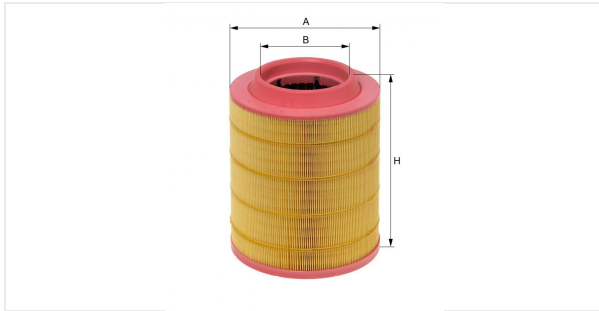

E661L

Hengst EDP

3677310000

EAN

4030776014068

**mm**

A	227.00
B	130.00
C	
D	
E	
F	
G	
H	305.00