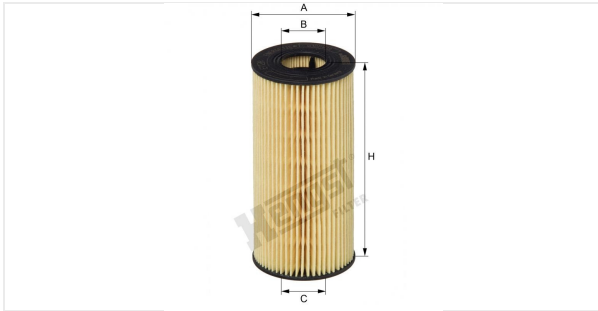

E112H D541

Hengst EDP

4063130000

EAN

4030776063677

mm

A	56.00
B	24.00
C	24.00
D	
E	
F	
G	
H	112.00