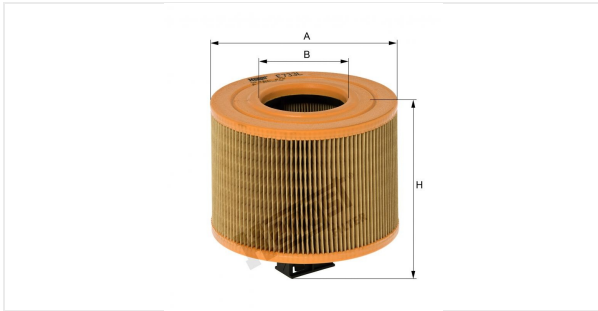

E733L

Hengst EDP

4065310000

EAN

4030776017847

mm

A	175.00
B	81.00
C	
D	
E	
F	
G	
H	173.00