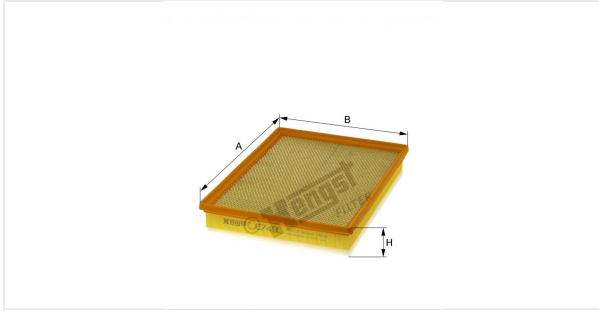

E749L

Hengst EDP

4224310000

EAN

4030776017526

**mm**

A	358.00
B	263.00
C	
D	
E	
F	
G	
H	58.00