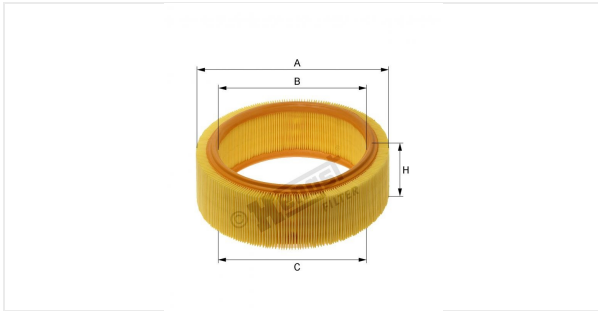

E798L

Hengst EDP

4445310000

EAN

4030776019193

mm

A	257.00
B	199.00
C	199.00
D	
E	
F	
G	
H	92.00