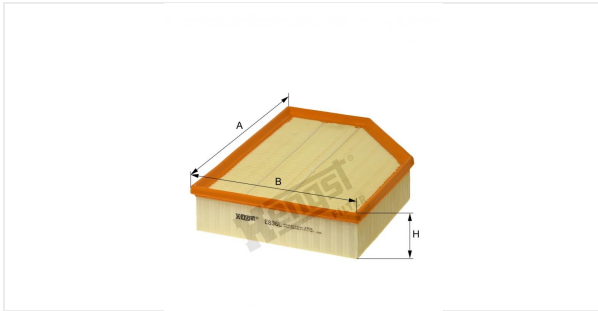

E836L

Hengst EDP

4582310000

EAN

4030776020168

**mm**

A	302.00
B	231.00
C	
D	
E	
F	
G	
H	61.00