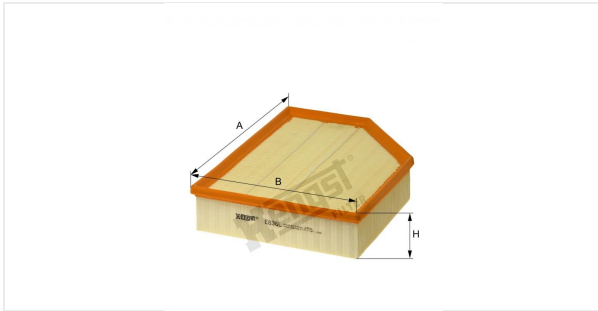

E836L

Hengst EDP

4582310000

EAN

4030776020168

mm

A	302.00
B	231.00
C	
D	
E	
F	
G	
H	61.00