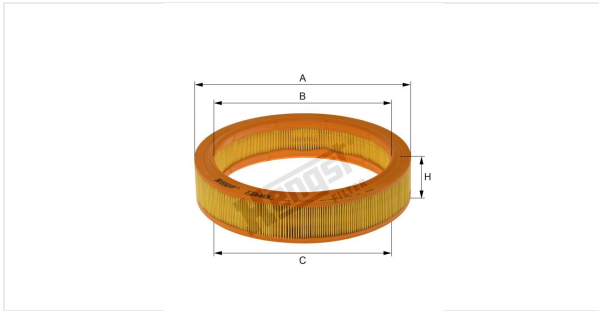

E849L

Hengst EDP

4610310000

EAN

4030776020670

mm

A	293.00
B	238.00
C	238.00
D	
E	
F	
G	
H	58.00