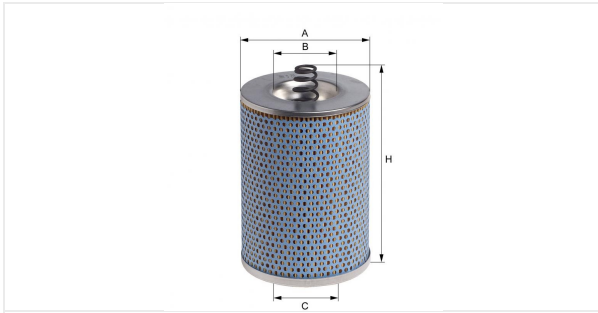

E174H

Hengst EDP

46110000

EAN

4030776000306

mm

A	120.00
B	56.00
C	56.00
D	
E	
F	
G	
H	193.00