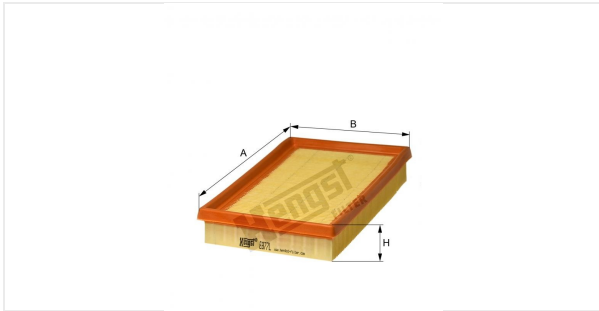

E877L

Hengst EDP

4681310000

EAN

4030776021080

**mm**

A	250.00
B	148.00
C	
D	
E	
F	
G	
H	38.00