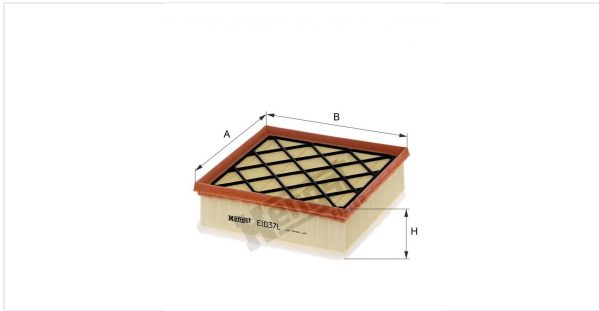

E1037L

Hengst EDP

5291310000

EAN

4030776024821

mm

A	199.00
B	207.00
C	
D	
E	
F	
G	
H	64.00