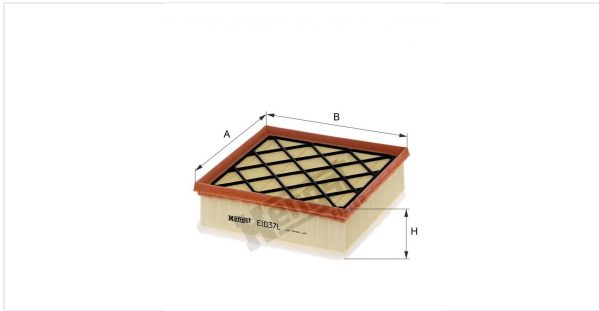

E1037L

Hengst EDP

5291310000

EAN

4030776024821

**mm**

A	199.00
B	207.00
C	
D	
E	
F	
G	
H	64.00