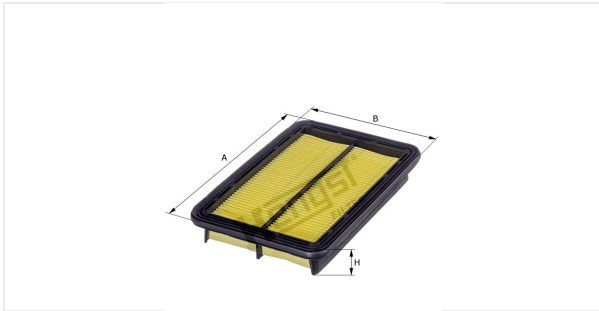

E551L

Hengst EDP

5302310000

EAN

4030776025392

mm

A	258.00
B	165.00
C	
D	
E	
F	
G	
H	40.00